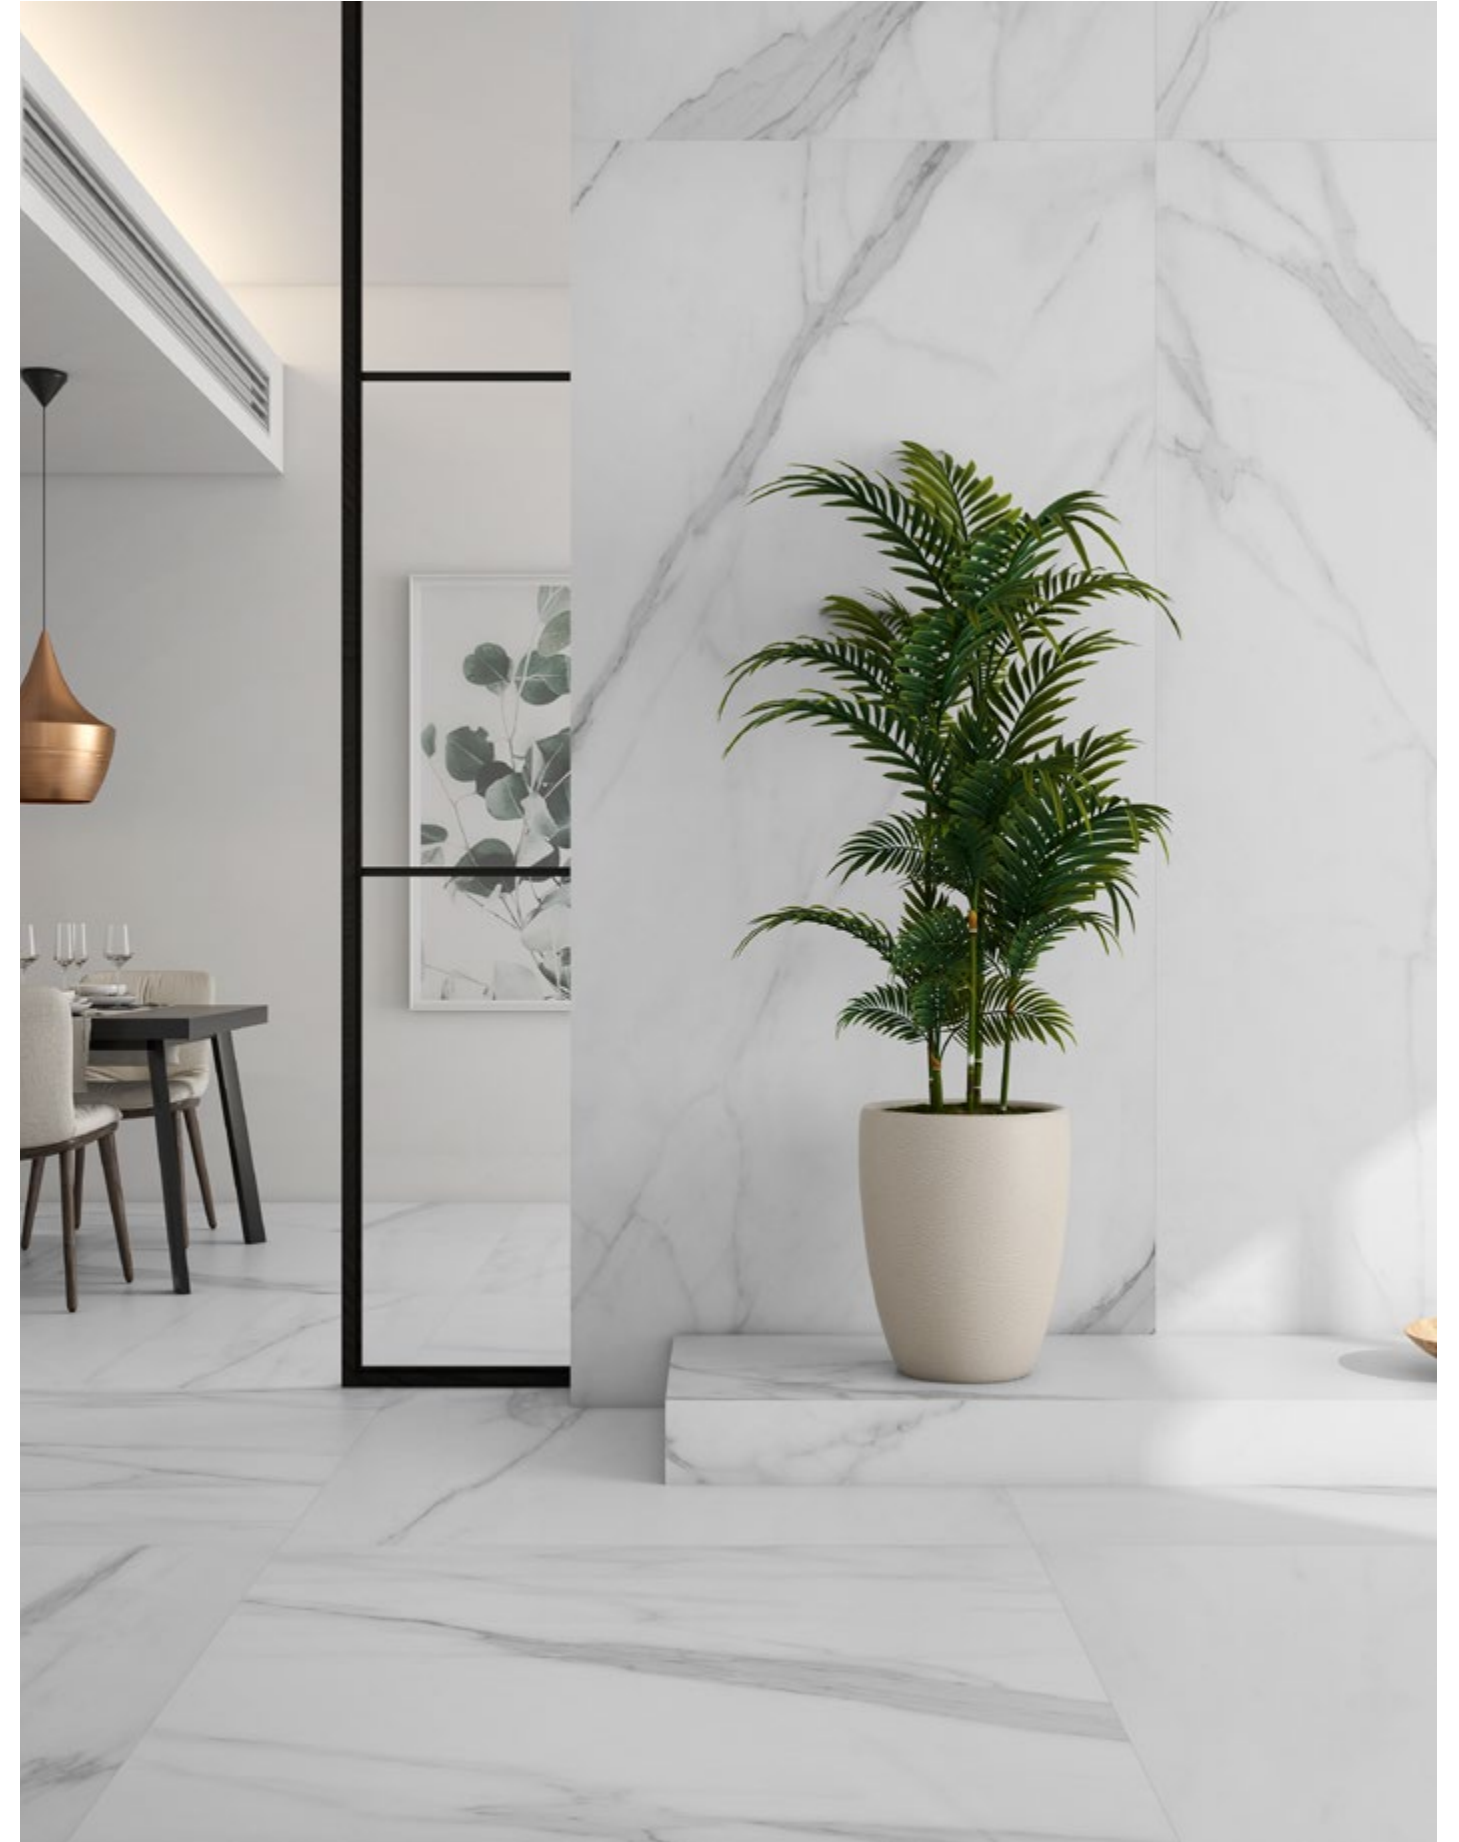

MARBLE  
MÁRMOLES

GRADONE STRAIR:  
PELDAÑO GRADONE:

30x120 cm/118"x48"

STRAIR TREAD:  
PELDAÑO ROMO:

30x120 cm/118"x48"

SKIRTING:  
RODAPIE:

9x120 cm/35"x48"

AVAILABLE FORMATS: / FORMATOS DISPONIBLES: