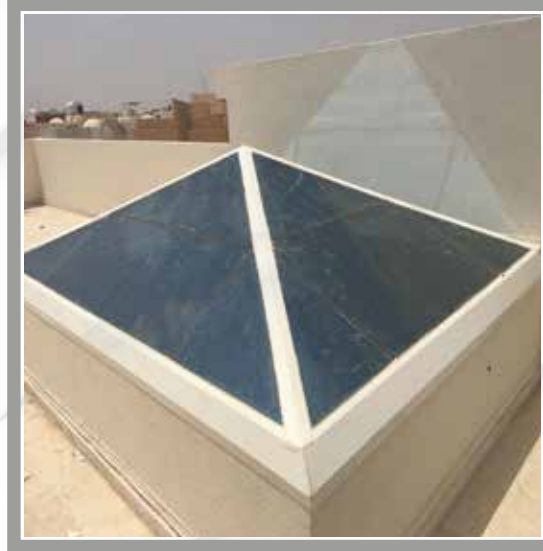

قبة سكاى لايت هرمى
مع زجاج دبل

Skylight Pyramid Dome
With double glass